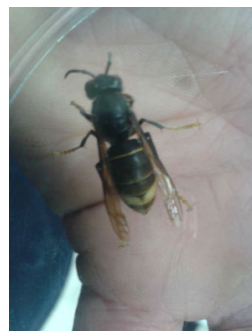

# Investigadores da UTAD confirmam presença da Vespa Asiática em Vila Real e mobilizam apicultores para o combate

□

Investigadores da Universidade de Trás-os-Montes e Alto Douro (UTAD) confirmaram, recentemente, a presença de Vespa velutina, vulgarmente conhecida por “vespa asiática”, na

região de Vila Real.

“No decorrer de trabalhos no apiário da UTAD, um aluno de mestrado capturou dois exemplares de vespa e, após observação, confirmou-se que se tratava de vespa asiática, uma rainha e uma obreira mais concretamente. Não há dúvida sobre a presença desta espécie em Vila Real, à semelhança de outros locais na região norte do país”, afirma o investigador especialista em apicultura da UTAD, Paulo Russo Almeida.